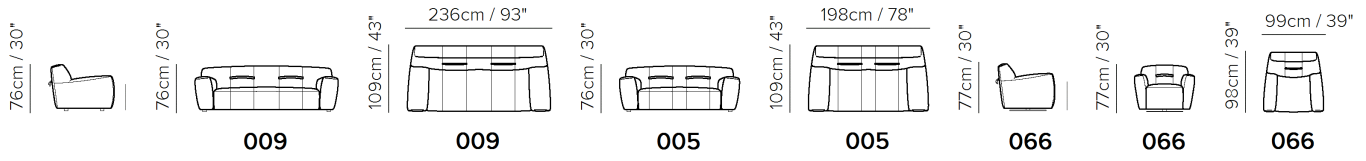

■ Vers. 066

■ Vers. 066

■ Vers. 009

SCHEMATICS

TECHNICAL INFORMATION

	COVERING	Leather <input checked="" type="checkbox"/>	Soft Cover <input checked="" type="checkbox"/>			
	LEGS	Metal <input checked="" type="checkbox"/>	Wood <input type="checkbox"/>	Upholstered <input type="checkbox"/>	Castors <input type="checkbox"/>	Plastic <input type="checkbox"/>
	FILLING	Arms <input type="checkbox"/> Fiber <input checked="" type="checkbox"/> Foam <input type="checkbox"/> Feather/Fiber Mix <input type="checkbox"/> Feather	Seat cushion <input type="checkbox"/> Fiber <input checked="" type="checkbox"/> Foam <input type="checkbox"/> Feather/Fiber Mix <input type="checkbox"/> Feather	Back cushion <input type="checkbox"/> Fiber <input checked="" type="checkbox"/> Foam <input type="checkbox"/> Feather/Fiber Mix <input type="checkbox"/> Feather		
	COMFORT	Standard Comfort <input checked="" type="checkbox"/>	Firm Comfort <input type="checkbox"/>			
	FUNCTION	Bed <input type="checkbox"/>	Electric motion <input type="checkbox"/>	Motion <input type="checkbox"/>	Recliner <input type="checkbox"/>	Sliding <input type="checkbox"/>
	OPTIONS	Nails <input type="checkbox"/>	Contrast Stitching <input type="checkbox"/>	Removable <input type="checkbox"/>		
	WRINKLES & VISUAL APPEARANCE	Low <input type="checkbox"/>	Medium <input type="checkbox"/>	High <input checked="" type="checkbox"/>		

NOTES

- Plastic Wrap (the model will be wrapped in a plastic bag)
- Feet available in metal finishing 79 (Matte Black)
- Feet height 5,0 cm