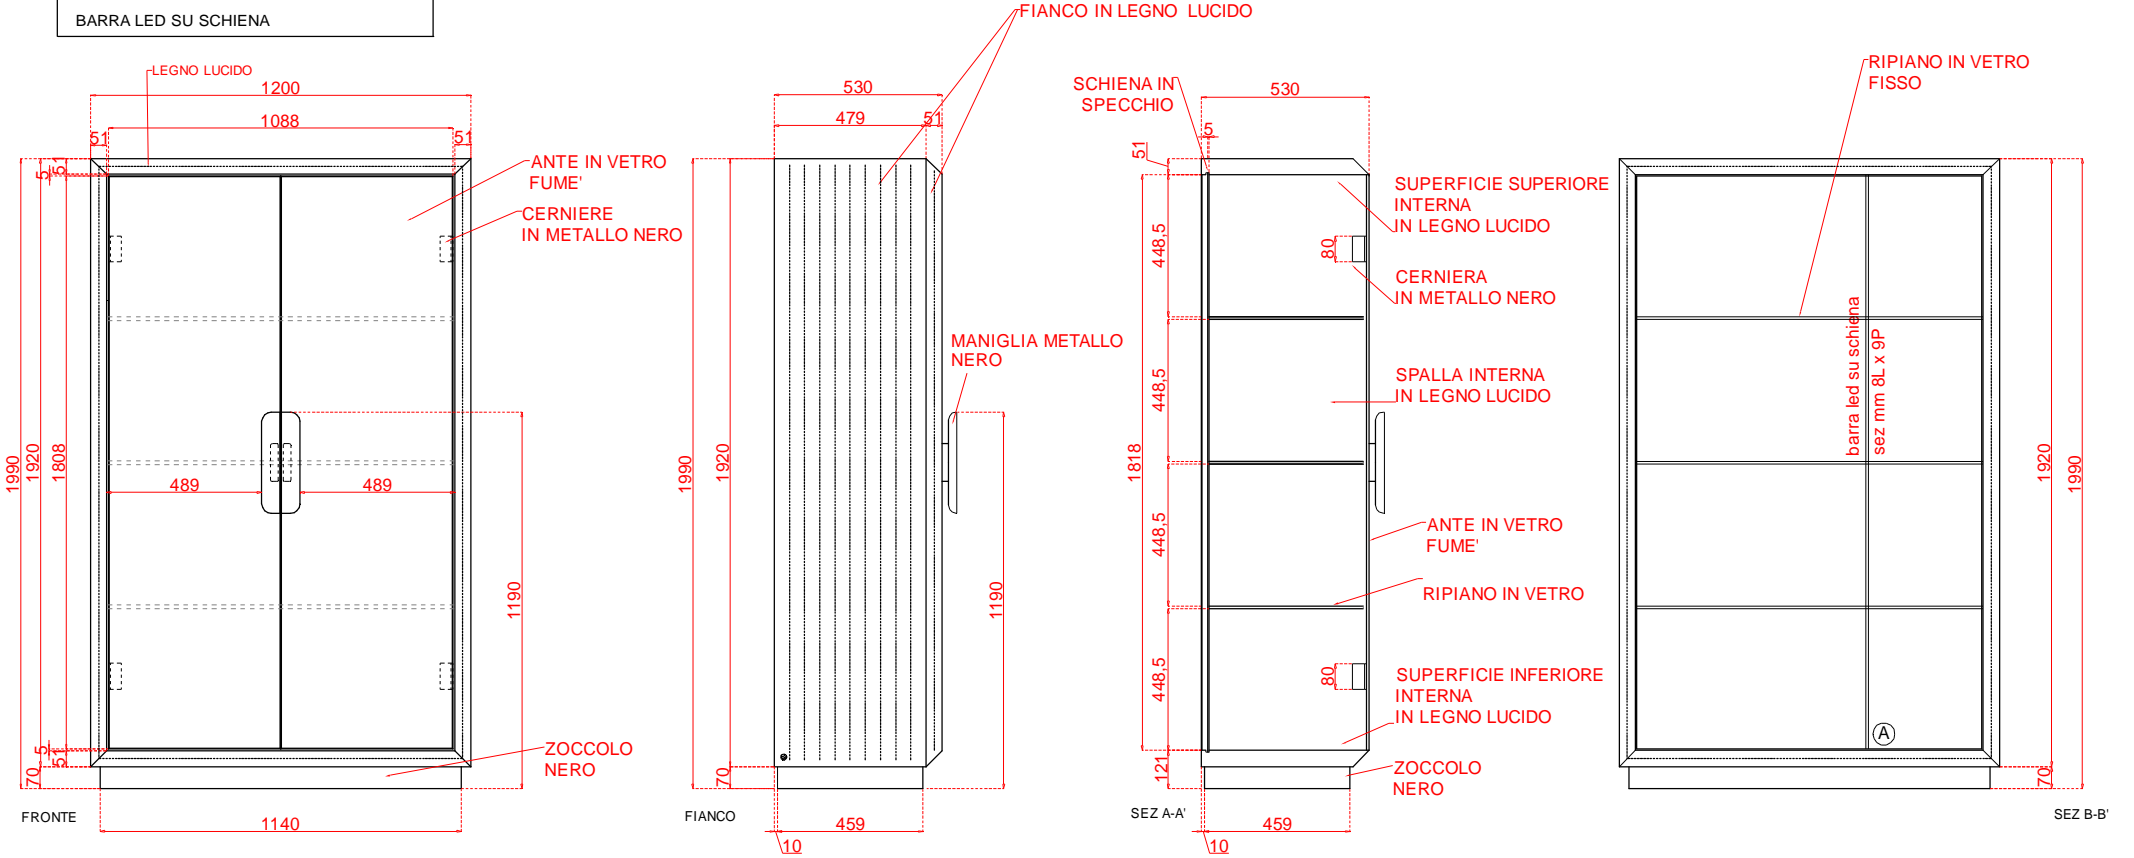

 LUXURY EXPERIENCE MADE IN ITALY	data 28/07/2020
	agg.
serie MIRAGE	art. 3855
VETRINA 2 ANTE BARRA LED SU SCHIENA	

spazio per passaggio filo (7.8)

barra led cod P55
 fresata 7.8L x 9P su schiena per passaggio filo touch