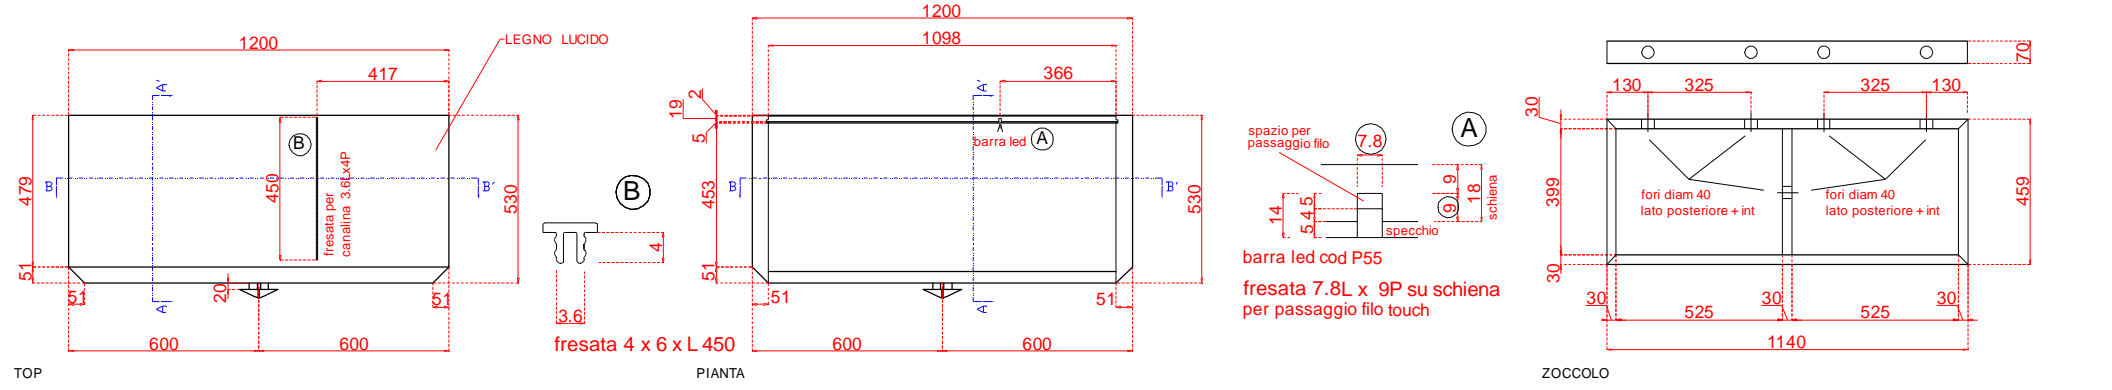

 LUXURY EXPERIENCE MADE IN ITALY	data 28/07/2020
	agg.
serie MIRAGE	art. 3855
VETRINA 2 ANTE BARRA LED SU SCHIENA	

spazio per passaggio filo (7.8)

barra led cod P55
 fresata 7.8L x 9P su schiena per passaggio filo touch