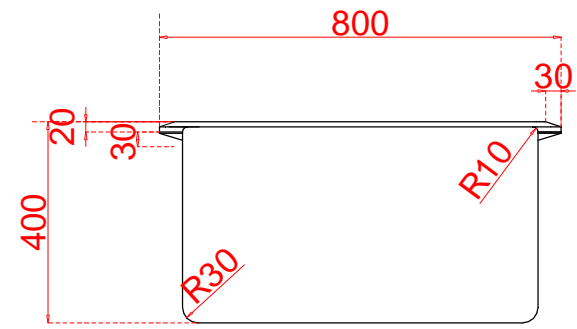

 LUXURY EXPERIENCE <small>MADE IN ITALY</small>	data 21/07/2020
	agg.
serie MIRAGE	art. 380/42
TAVOLINO QUADRATO cm 130 x 130	

FRONTE

FIANCO

PIANTA

PROSPETTIVA

 giorgio collection	LUXURY EXPERIENCE <small>MADE IN ITALY</small>	data 21/07/2020
		agg.
serie MIRAGE		art. 380/46
TAVOLINO RETTANG cm 160 x 80		