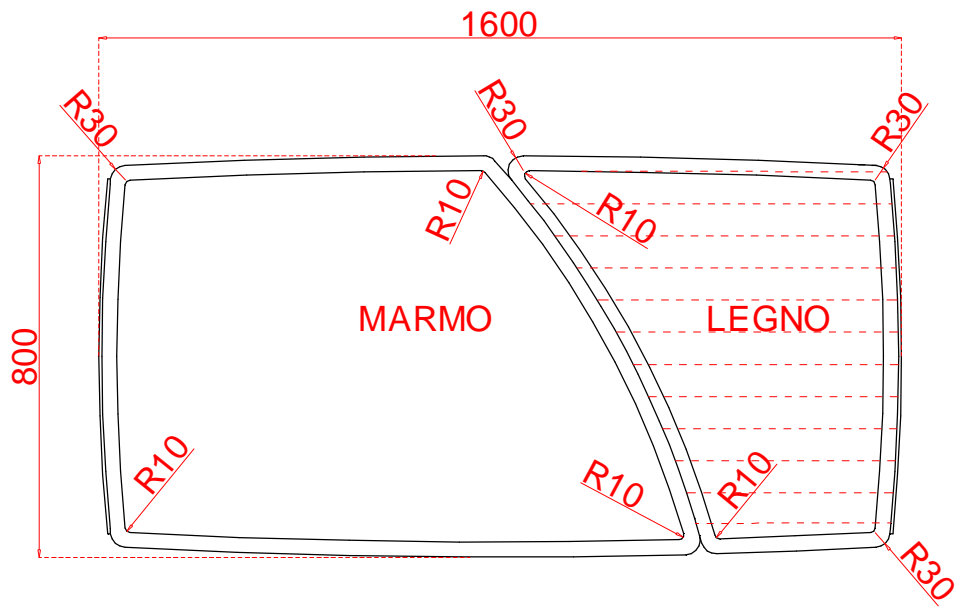

 LUXURY EXPERIENCE <small>MADE IN ITALY</small>	data 21/07/2020
	agg.
serie MIRAGE	art. 380/42
TAVOLINO QUADRATO cm 130 x 130	

FRONTE

FIANCO

PIANTA

PROSPETTIVA

 giorgio collection	LUXURY EXPERIENCE <small>MADE IN ITALY</small>	data 21/07/2020
		agg.
serie MIRAGE		art. 380/46
TAVOLINO RETTANG cm 160 x 80		