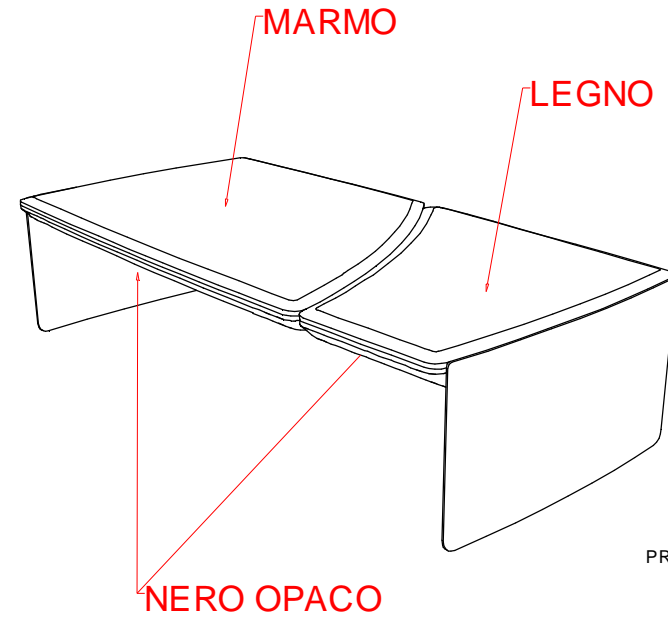

 LUXURY EXPERIENCE <small>MADE IN ITALY</small>	data 21/07/2020
	agg.
serie MIRAGE	art. 380/42
TAVOLINO QUADRATO cm 130 x 130	

FRONTE

FIANCO

PIANTA

PROSPETTIVA

 giorgio collection	LUXURY EXPERIENCE <small>MADE IN ITALY</small>	data 21/07/2020
		agg.
serie MIRAGE		art. 380/46
TAVOLINO RETTANG cm 160 x 80		