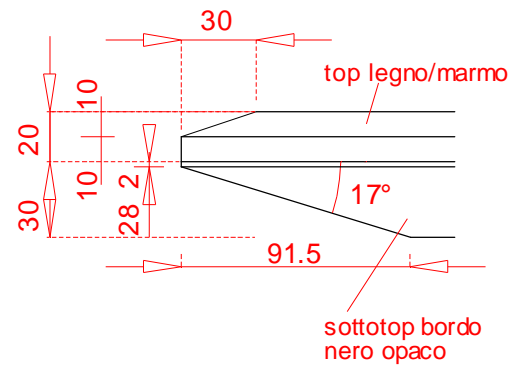

 LUXURY EXPERIENCE <small>MADE IN ITALY</small>	data 21/07/2020
	agg.
serie MIRAGE	art. 380/42
TAVOLINO QUADRATO cm 130 x 130	

FRONTE

FIANCO

PIANTA

PROSPETTIVA

 giorgio collection	LUXURY EXPERIENCE <small>MADE IN ITALY</small>	data 21/07/2020
		agg.
serie MIRAGE		art. 380/46
TAVOLINO RETTANG cm 160 x 80		