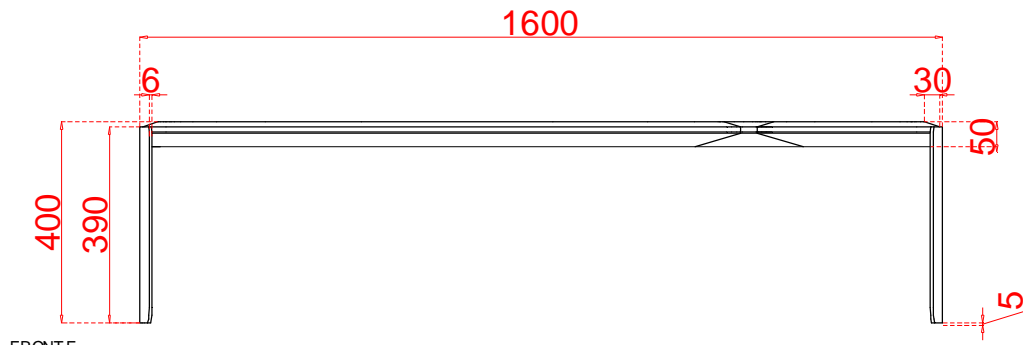

 LUXURY EXPERIENCE <small>MADE IN ITALY</small>	data 21/07/2020
	agg.
serie MIRAGE	art. 380/42
TAVOLINO QUADRATO cm 130 x 130	

FRONTE

FIANCO

PIANTA

PROSPETTIVA

 giorgio collection	LUXURY EXPERIENCE <small>MADE IN ITALY</small>	data 21/07/2020
		agg.
serie MIRAGE		art. 380/46
TAVOLINO RETTANG cm 160 x 80		