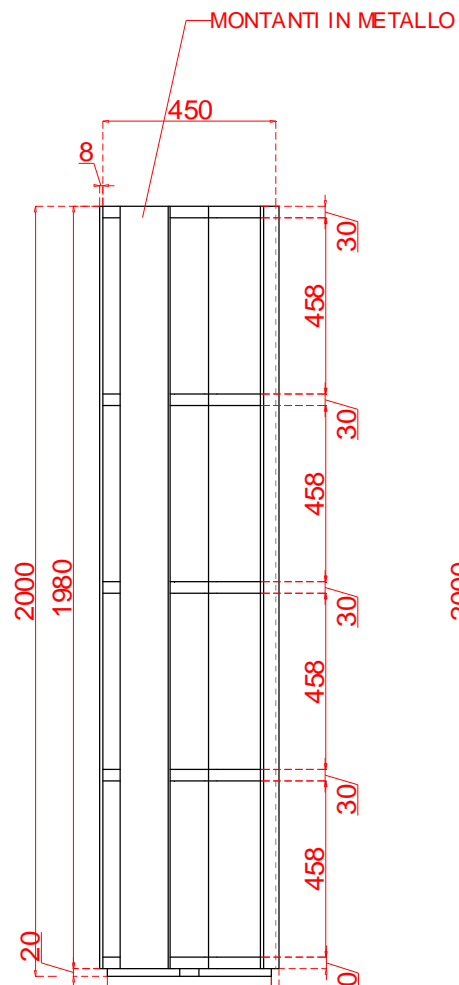

FRONTE

LOGO IN METALLO INCASSATO NELLA COSTA FRONTALE DELLE MENSOLA

FIANCO

RETRO

ZOCOLO IN METALLO

TOP

 <p>giorgio collection LUXURY EXPERIENCE MADE IN ITALY</p>	data
	23/09/2020
	agg.
serie INFINITY	art. 3884
LIBRERIA	