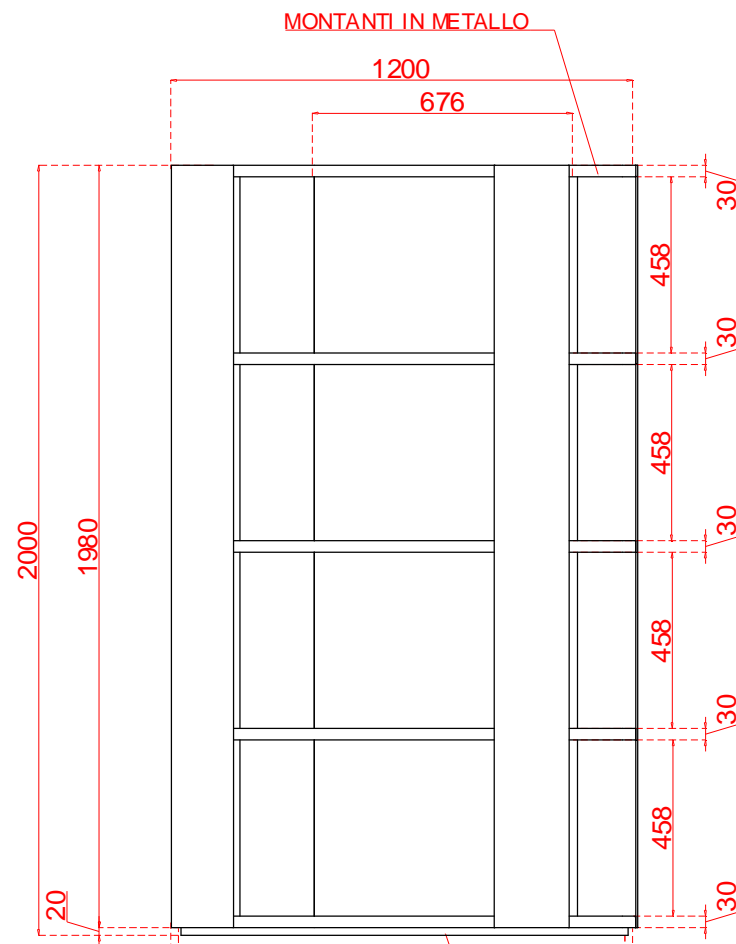

FRONTE

LOGO IN METALLO INCASSATO NELLA COSTA FRONTALE DELLE MENSOLA

FIANCO

RETRO

ZOCOLO IN METALLO

TOP

 <p>giorgio collection LUXURY EXPERIENCE MADE IN ITALY</p>	data
	23/09/2020
	agg.
serie INFINITY	art. 3884
LIBRERIA	