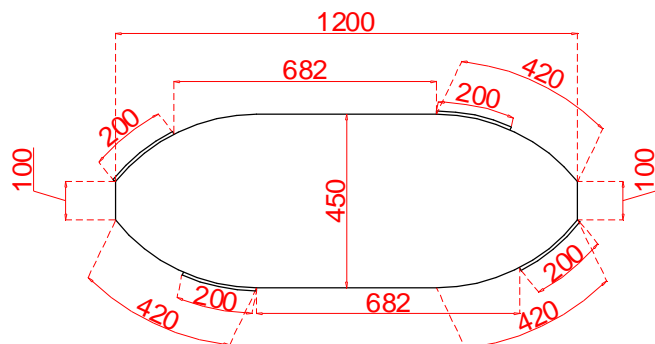

FRONTE

LOGO IN METALLO INCASSATO NELLA COSTA FRONTALE DELLE MENSOLA

FIANCO

RETRO

ZOCOLO IN METALLO

TOP

 <p>giorgio collection LUXURY EXPERIENCE MADE IN ITALY</p>	data
	23/09/2020
	agg.
serie INFINITY	art. 3884
LIBRERIA	