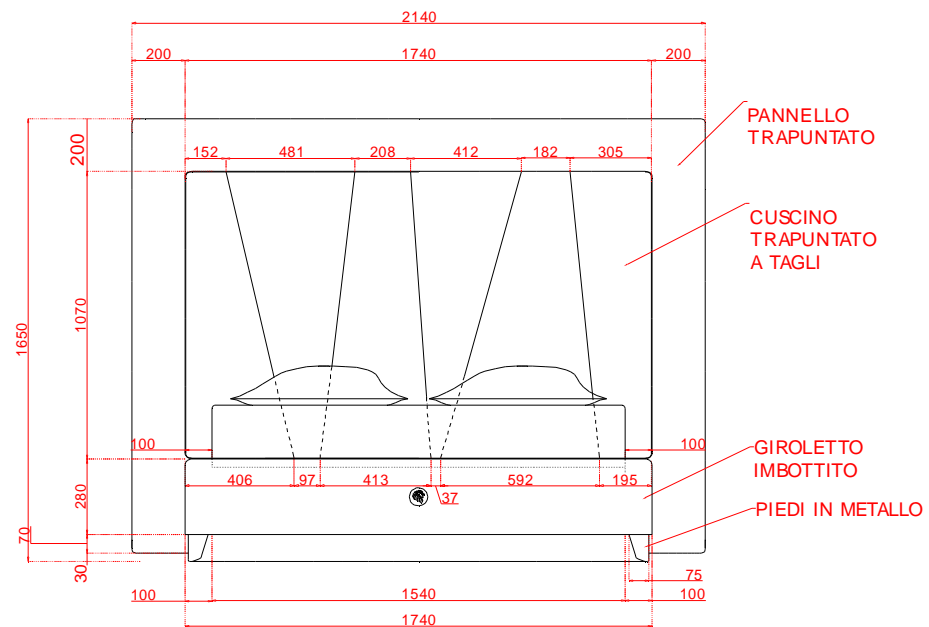

FIANCO

FRONTE

PIANTA

 LUXURY EXPERIENCE MADE IN ITALY	data 11/03/2020
	agg.
serie MIRAGE	art. 3831
LETTO QUEEN	

FIANCO

FRONTE

PIANTA

 <b>LETTOKING</b>	data	11/03/2020
	serie	MIRAGE
LETTOKING		art. 3832

FIANCO

FRONTE

PIANTA

 LUXURY EXPERIENCE MADE IN ITALY	data 11/03/2020
	agg.
serie MIRAGE	art. 3834
LETTO EUROPA	