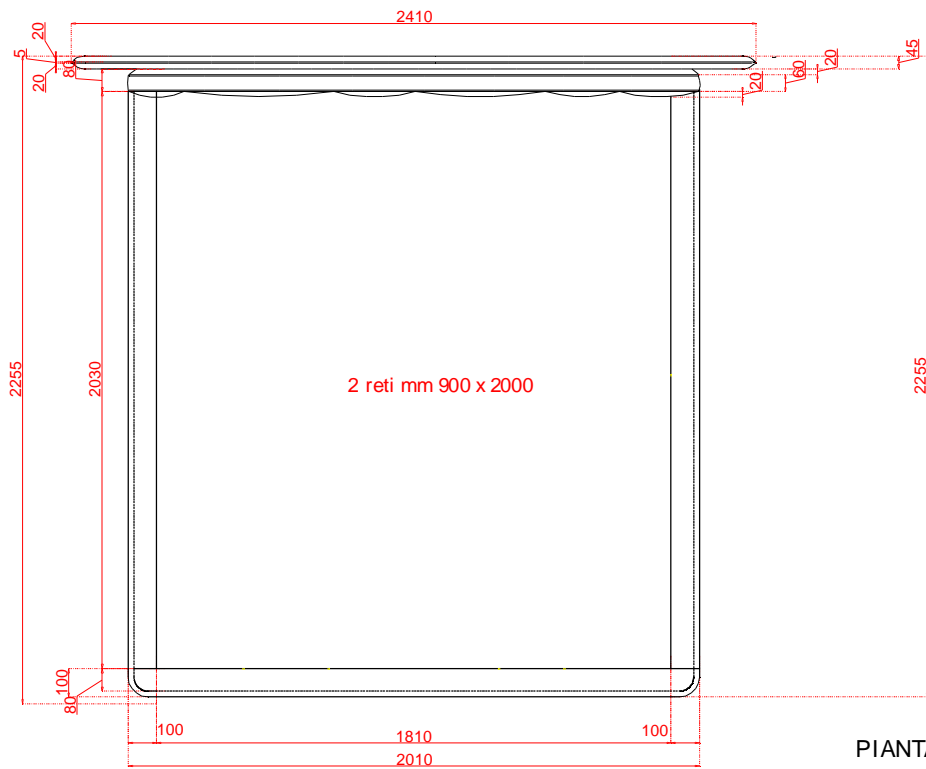

FIANCO

FRONTE

PIANTA

 LUXURY EXPERIENCE MADE IN ITALY	data 11/03/2020
	agg.
serie MIRAGE	art. 3831
LETTO QUEEN	

FIANCO

FRONTE

PIANTA

 <b>LETTOKING</b>	data	11/03/2020
	serie	MIRAGE
LETTOKING		art. 3832

FIANCO

FRONTE

PIANTA

 LUXURY EXPERIENCE MADE IN ITALY	data 11/03/2020
	agg.
serie MIRAGE	art. 3834
LETTO EUROPA	