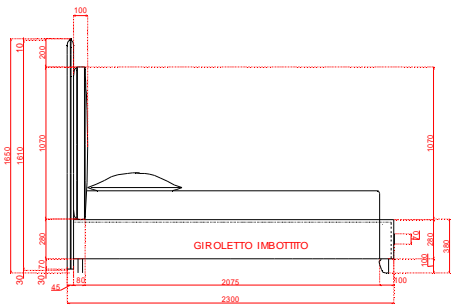

FIANCO

FRONTE

PIANTA

 LUXURY EXPERIENCE MADE IN ITALY	data 11/03/2020
	agg.
serie MIRAGE	art. 3831
LETTO QUEEN	

FIANCO

FRONTE

PIANTA

 <b>LETTOKING</b>	data	11/03/2020
	serie	MIRAGE
LETTOKING		art. 3832

FIANCO

FRONTE

PIANTA

 LUXURY EXPERIENCE MADE IN ITALY	data 11/03/2020
	agg.
serie MIRAGE	art. 3834
LETTO EUROPA	