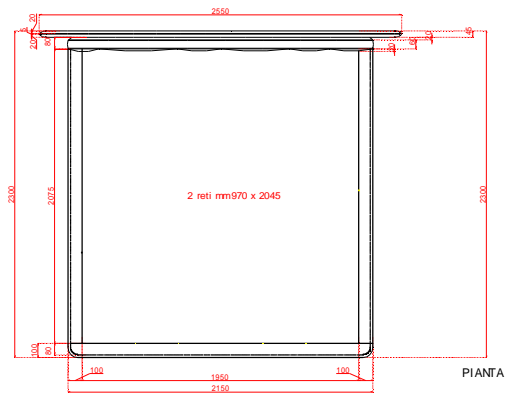

FIANCO

FRONTE

PIANTA

 LUXURY EXPERIENCE MADE IN ITALY	data 11/03/2020
	agg.
serie MIRAGE	art. 3831
LETTO QUEEN	

FIANCO

FRONTE

PIANTA

 <b>LETTOKING</b>	data	11/03/2020
	serie	MIRAGE
LETTOKING		art. 3832

FIANCO

FRONTE

PIANTA

 LUXURY EXPERIENCE MADE IN ITALY	data 11/03/2020
	agg.
serie MIRAGE	art. 3834
LETTO EUROPA	