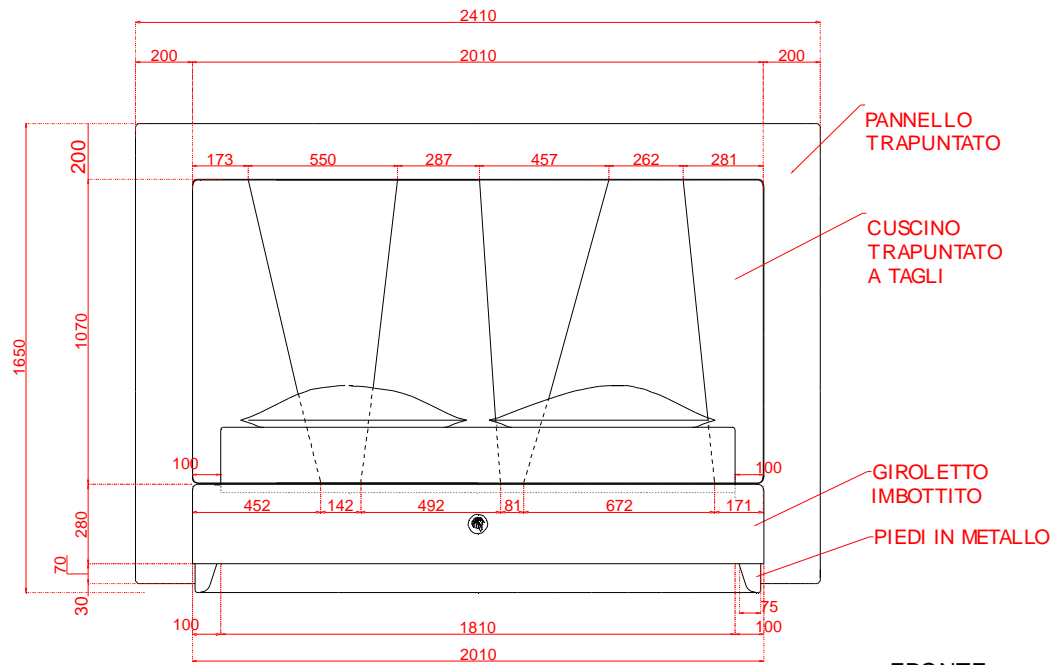

FIANCO

FRONTE

PIANTA

 LUXURY EXPERIENCE MADE IN ITALY	data 11/03/2020
	agg.
serie MIRAGE	art. 3831
LETTO QUEEN	

FIANCO

FRONTE

PIANTA

 <b>LETTOKING</b>	data	11/03/2020
	serie	MIRAGE
LETTOKING		art. 3832

FIANCO

FRONTE

PIANTA

 LUXURY EXPERIENCE MADE IN ITALY	data 11/03/2020
	agg.
serie MIRAGE	art. 3834
LETTO EUROPA	