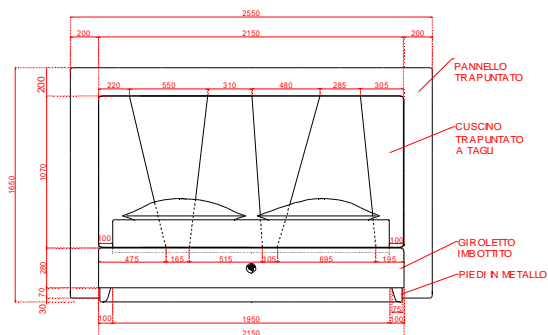

FIANCO

FRONTE

PIANTA

 LUXURY EXPERIENCE MADE IN ITALY	data 11/03/2020
	agg.
serie MIRAGE	art. 3831
LETTO QUEEN	

FIANCO

FRONTE

PIANTA

 <b>LETTOKING</b>	data	11/03/2020
	serie	MIRAGE
LETTOKING		art. 3832

FIANCO

FRONTE

PIANTA

 LUXURY EXPERIENCE MADE IN ITALY	data 11/03/2020
	agg.
serie MIRAGE	art. 3834
LETTO EUROPA	