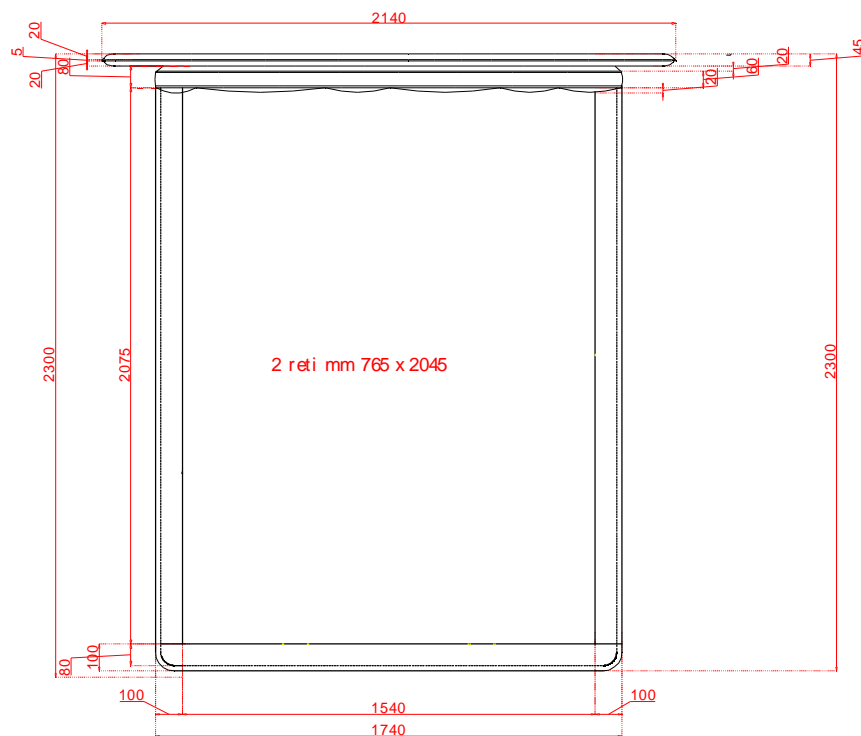

FIANCO

FRONTE

PIANTA

 LUXURY EXPERIENCE MADE IN ITALY	data 11/03/2020
	agg.
serie MIRAGE	art. 3831
LETTO QUEEN	

FIANCO

FRONTE

PIANTA

 <b>LETTOKING</b>	data	11/03/2020
	serie	MIRAGE
LETTOKING		art. 3832

FIANCO

FRONTE

PIANTA

 LUXURY EXPERIENCE MADE IN ITALY	data 11/03/2020
	agg.
serie MIRAGE	art. 3834
LETTO EUROPA	