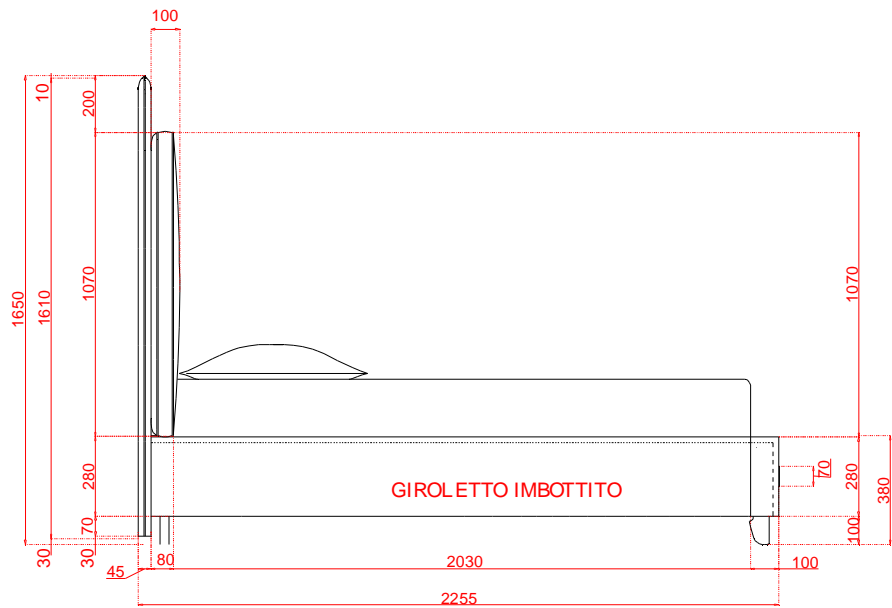

FIANCO

FRONTE

PIANTA

 LUXURY EXPERIENCE MADE IN ITALY	data 11/03/2020
	agg.
serie MIRAGE	art. 3831
LETTO QUEEN	

FIANCO

FRONTE

PIANTA

 <b>LETTOKING</b>	data	11/03/2020
	serie	MIRAGE
LETTOKING		art. 3832

FIANCO

FRONTE

PIANTA

 LUXURY EXPERIENCE MADE IN ITALY	data 11/03/2020
	agg.
serie MIRAGE	art. 3834
LETTO EUROPA	