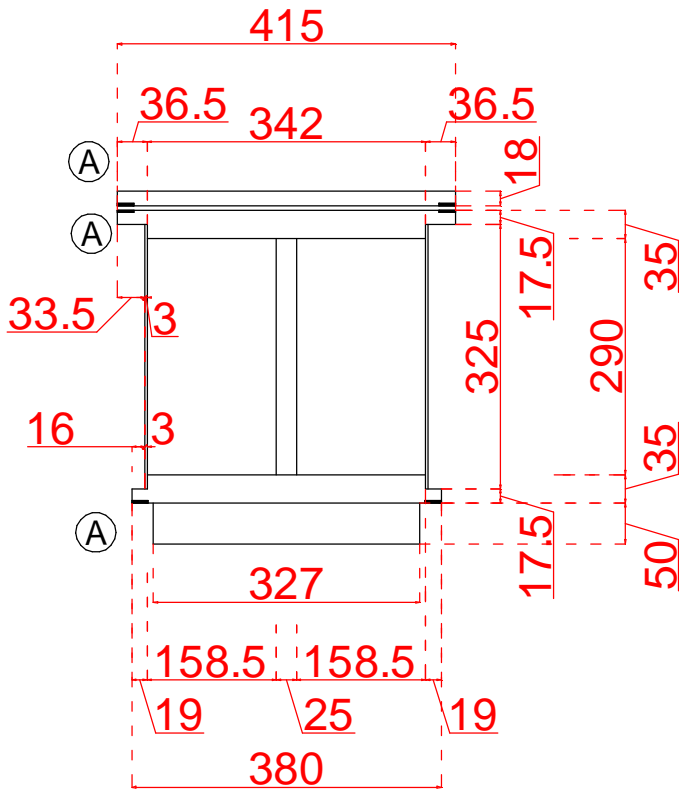

Ⓐ - fresata 20 x 3

TOP

fori diam 8 x spina
aggancio pann. seduta

FONDO

fori diam 8 x spina
aggancio zoccolo