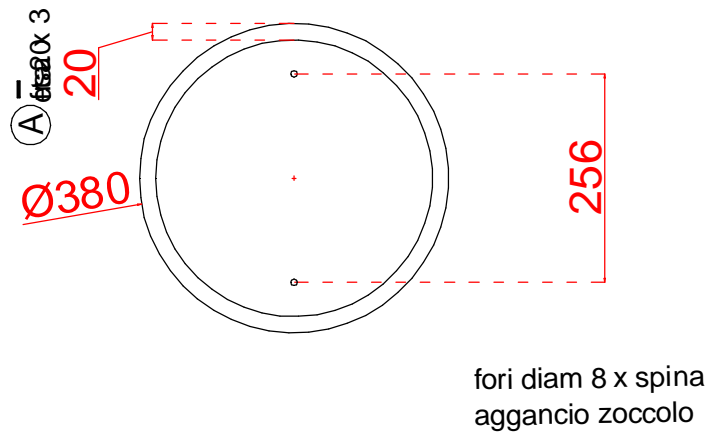

Ⓐ - fresata 20 x 3

TOP

fori diam 8 x spina
aggancio pann. seduta

FONDO

fori diam 8 x spina
aggancio zoccolo