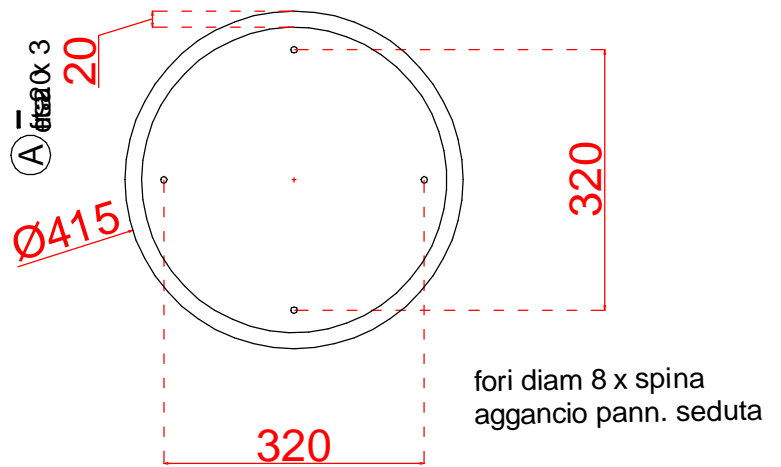

Ⓐ - fresata 20 x 3

TOP

fori diam 8 x spina
aggancio pann. seduta

FONDO

fori diam 8 x spina
aggancio zoccolo