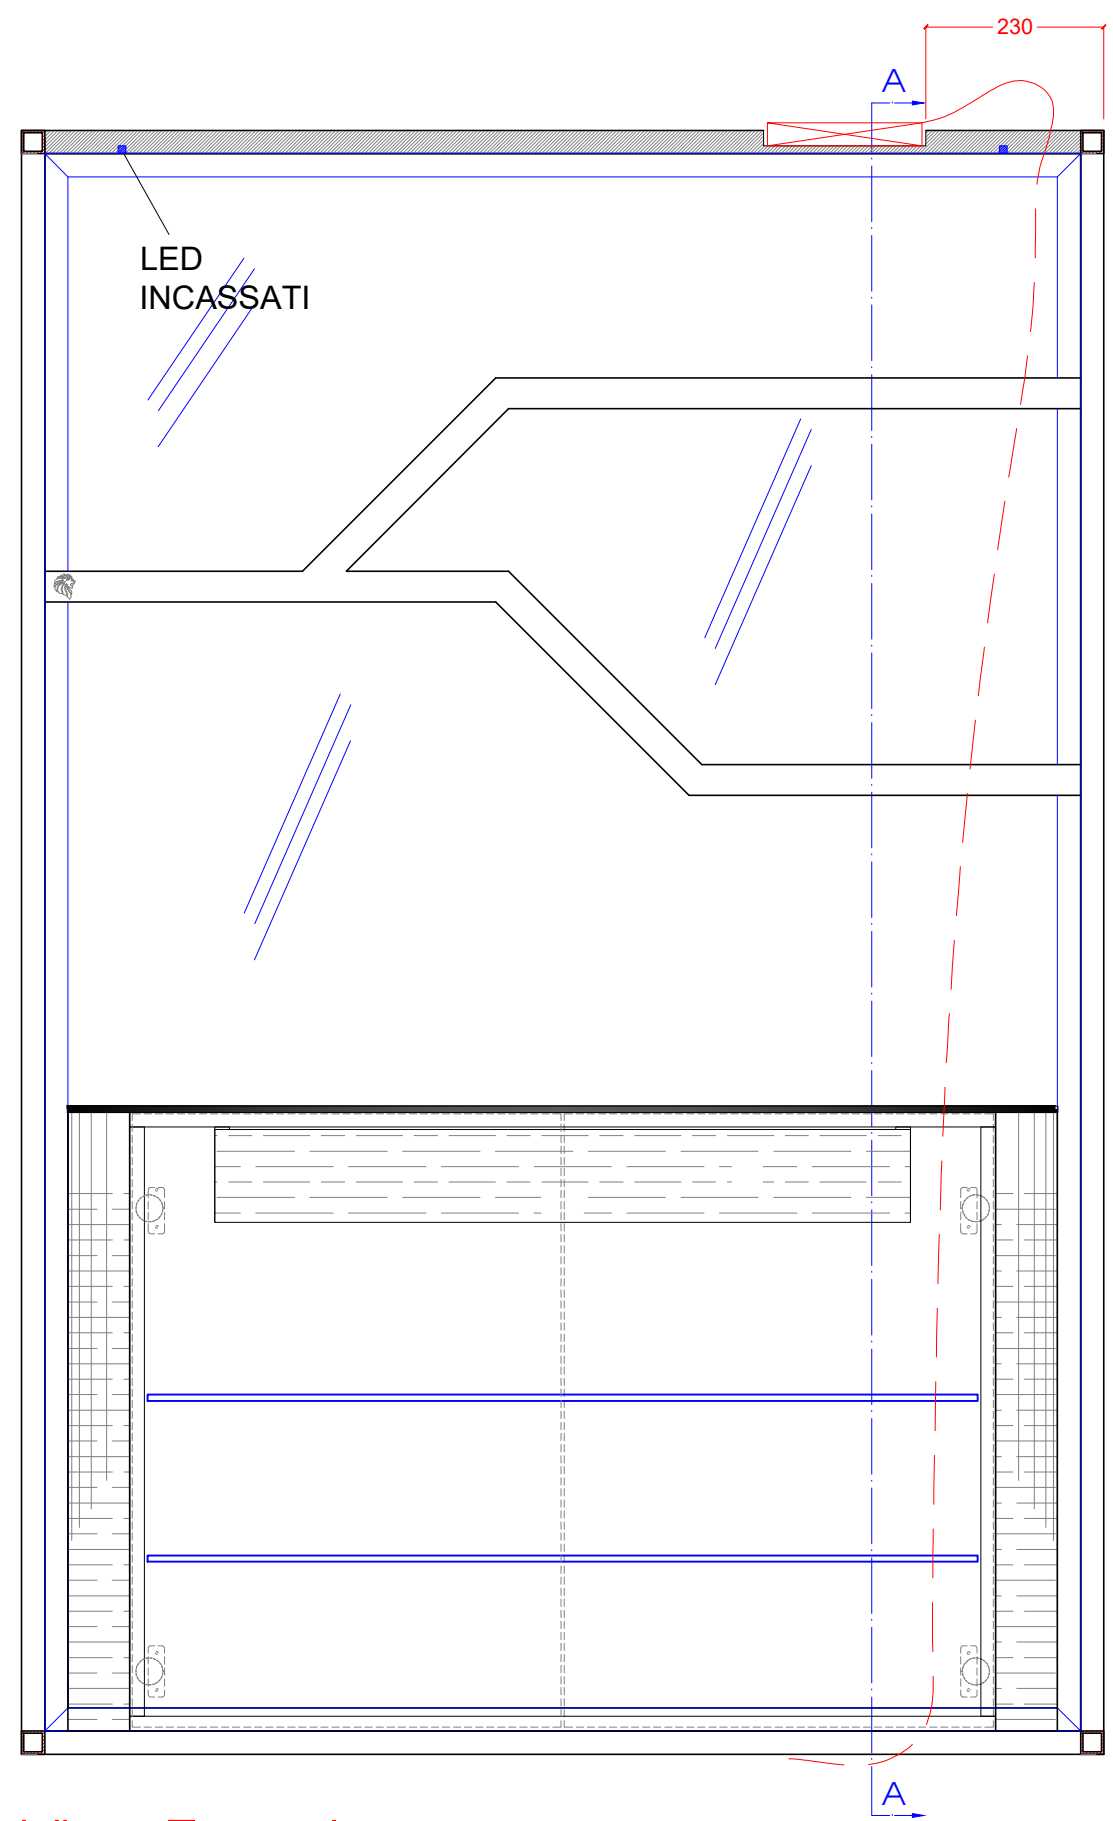

MOBILE RETRO BAR ART. 290/92 - POSIZIONE TRASFORMATORE

Vista Frontale

Vista Laterale