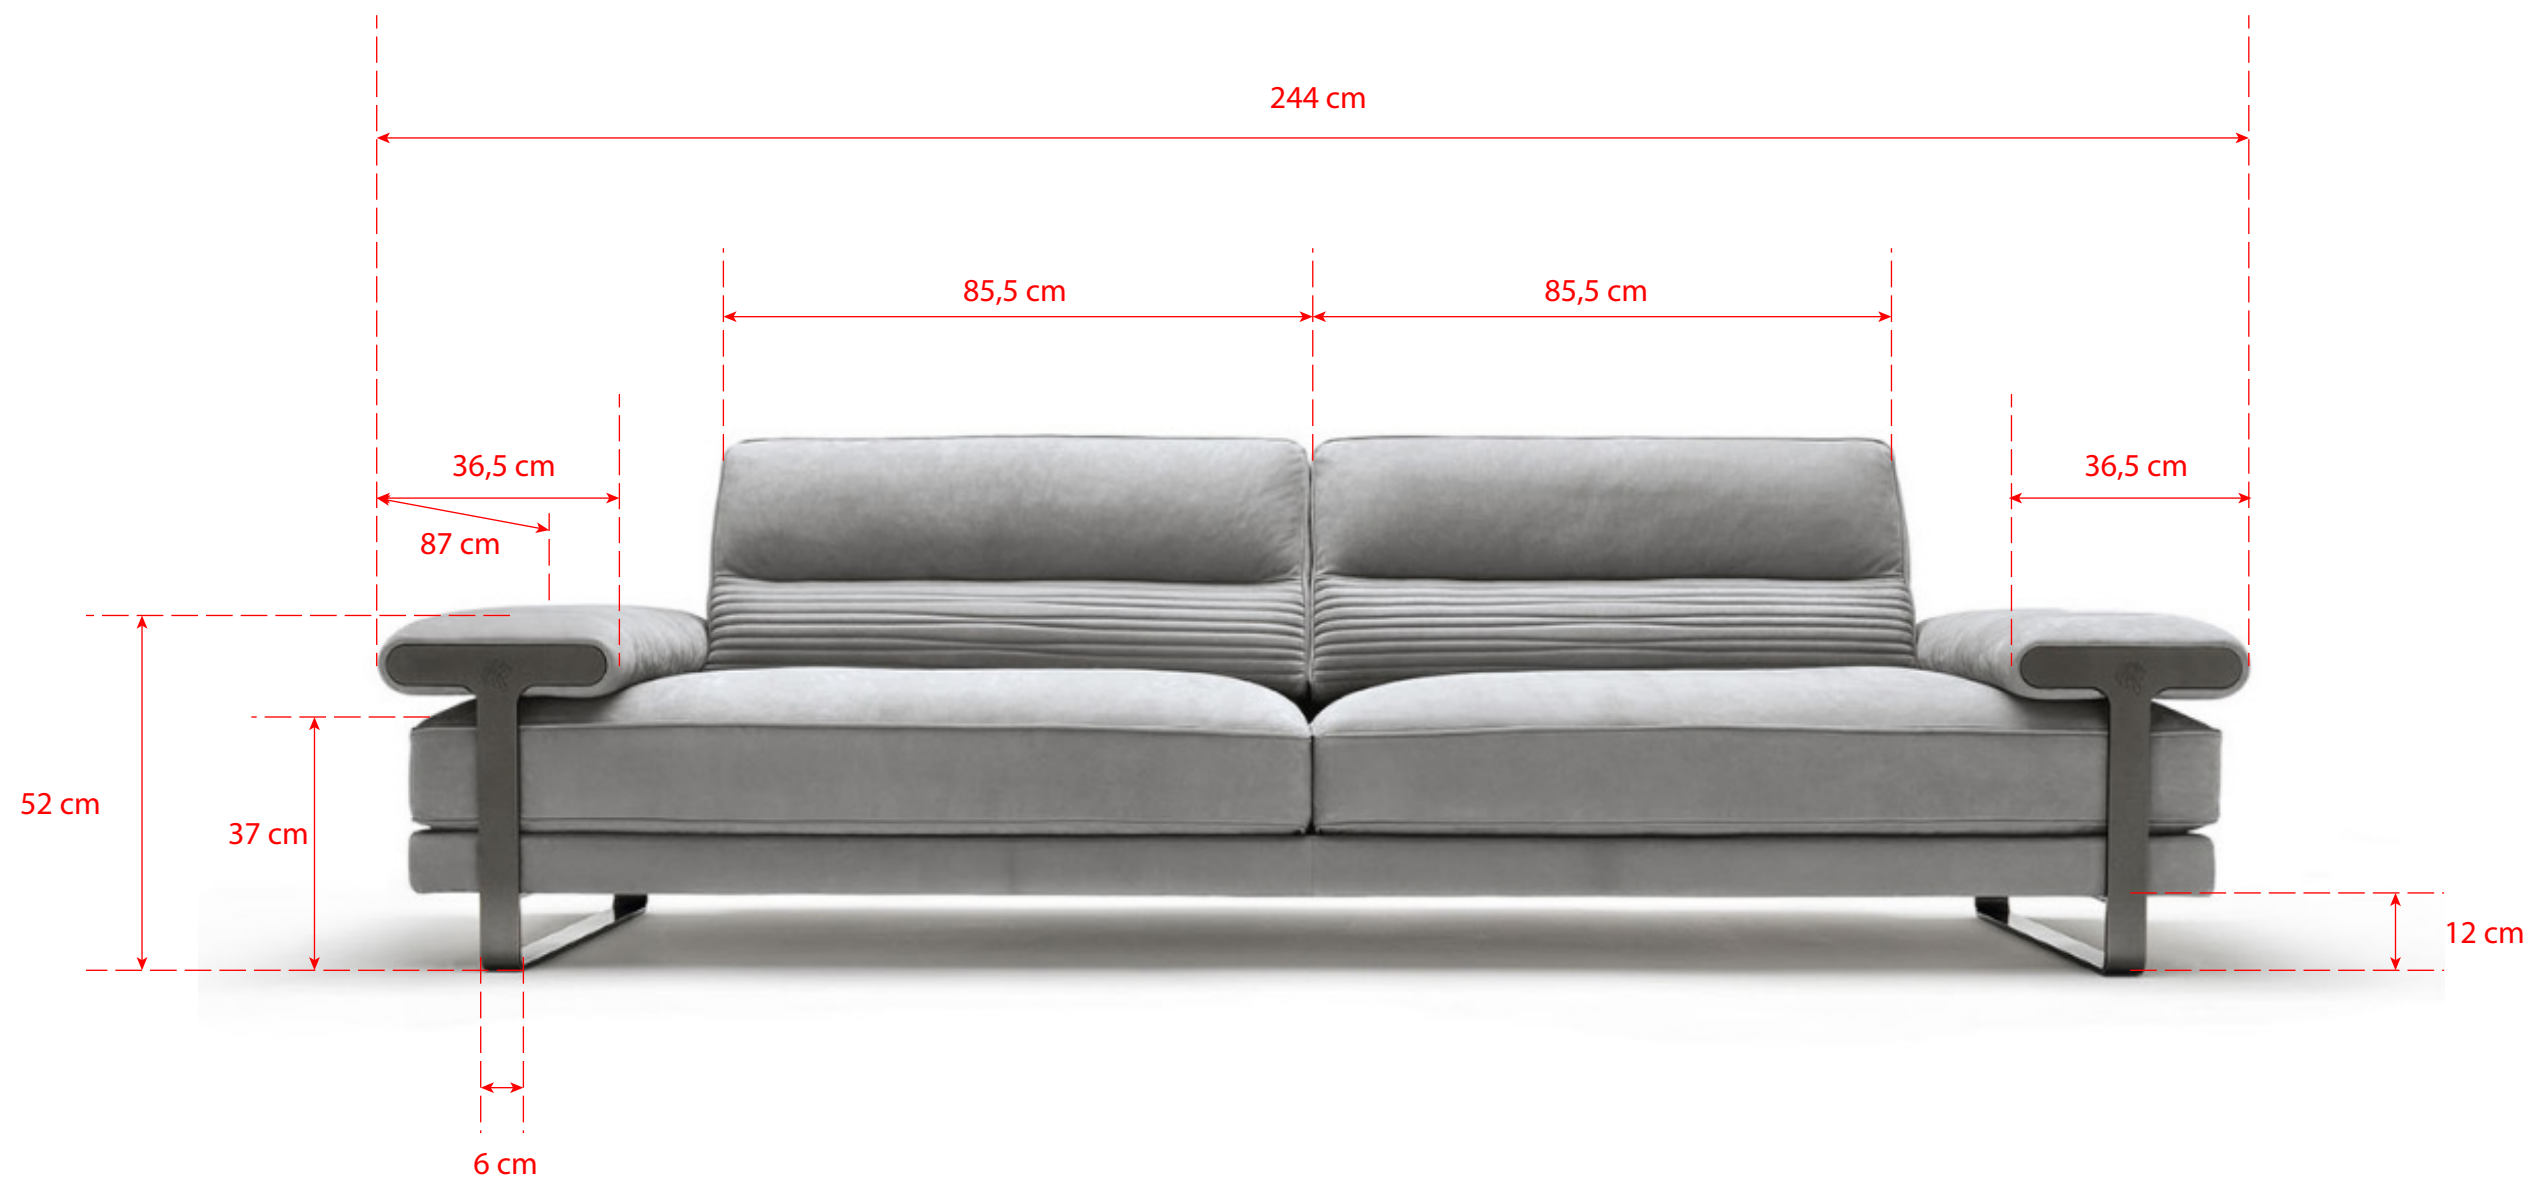

# DIVANO MIRAGE BRACCIOLO "T" DI 200 CM

Profondità seduta: 65 cm

Profondità totale: 101 cm

# DIVANO MIRAGE BRACCIOLO "T" DI 240 CM

Profondità seduta: 65 cm

Profondità totale: 101 cm

# DIVANO MIRAGE BRACCIOLO "T" DI 280 CM

Profondità seduta: 65 cm

Profondità totale: 101 cm