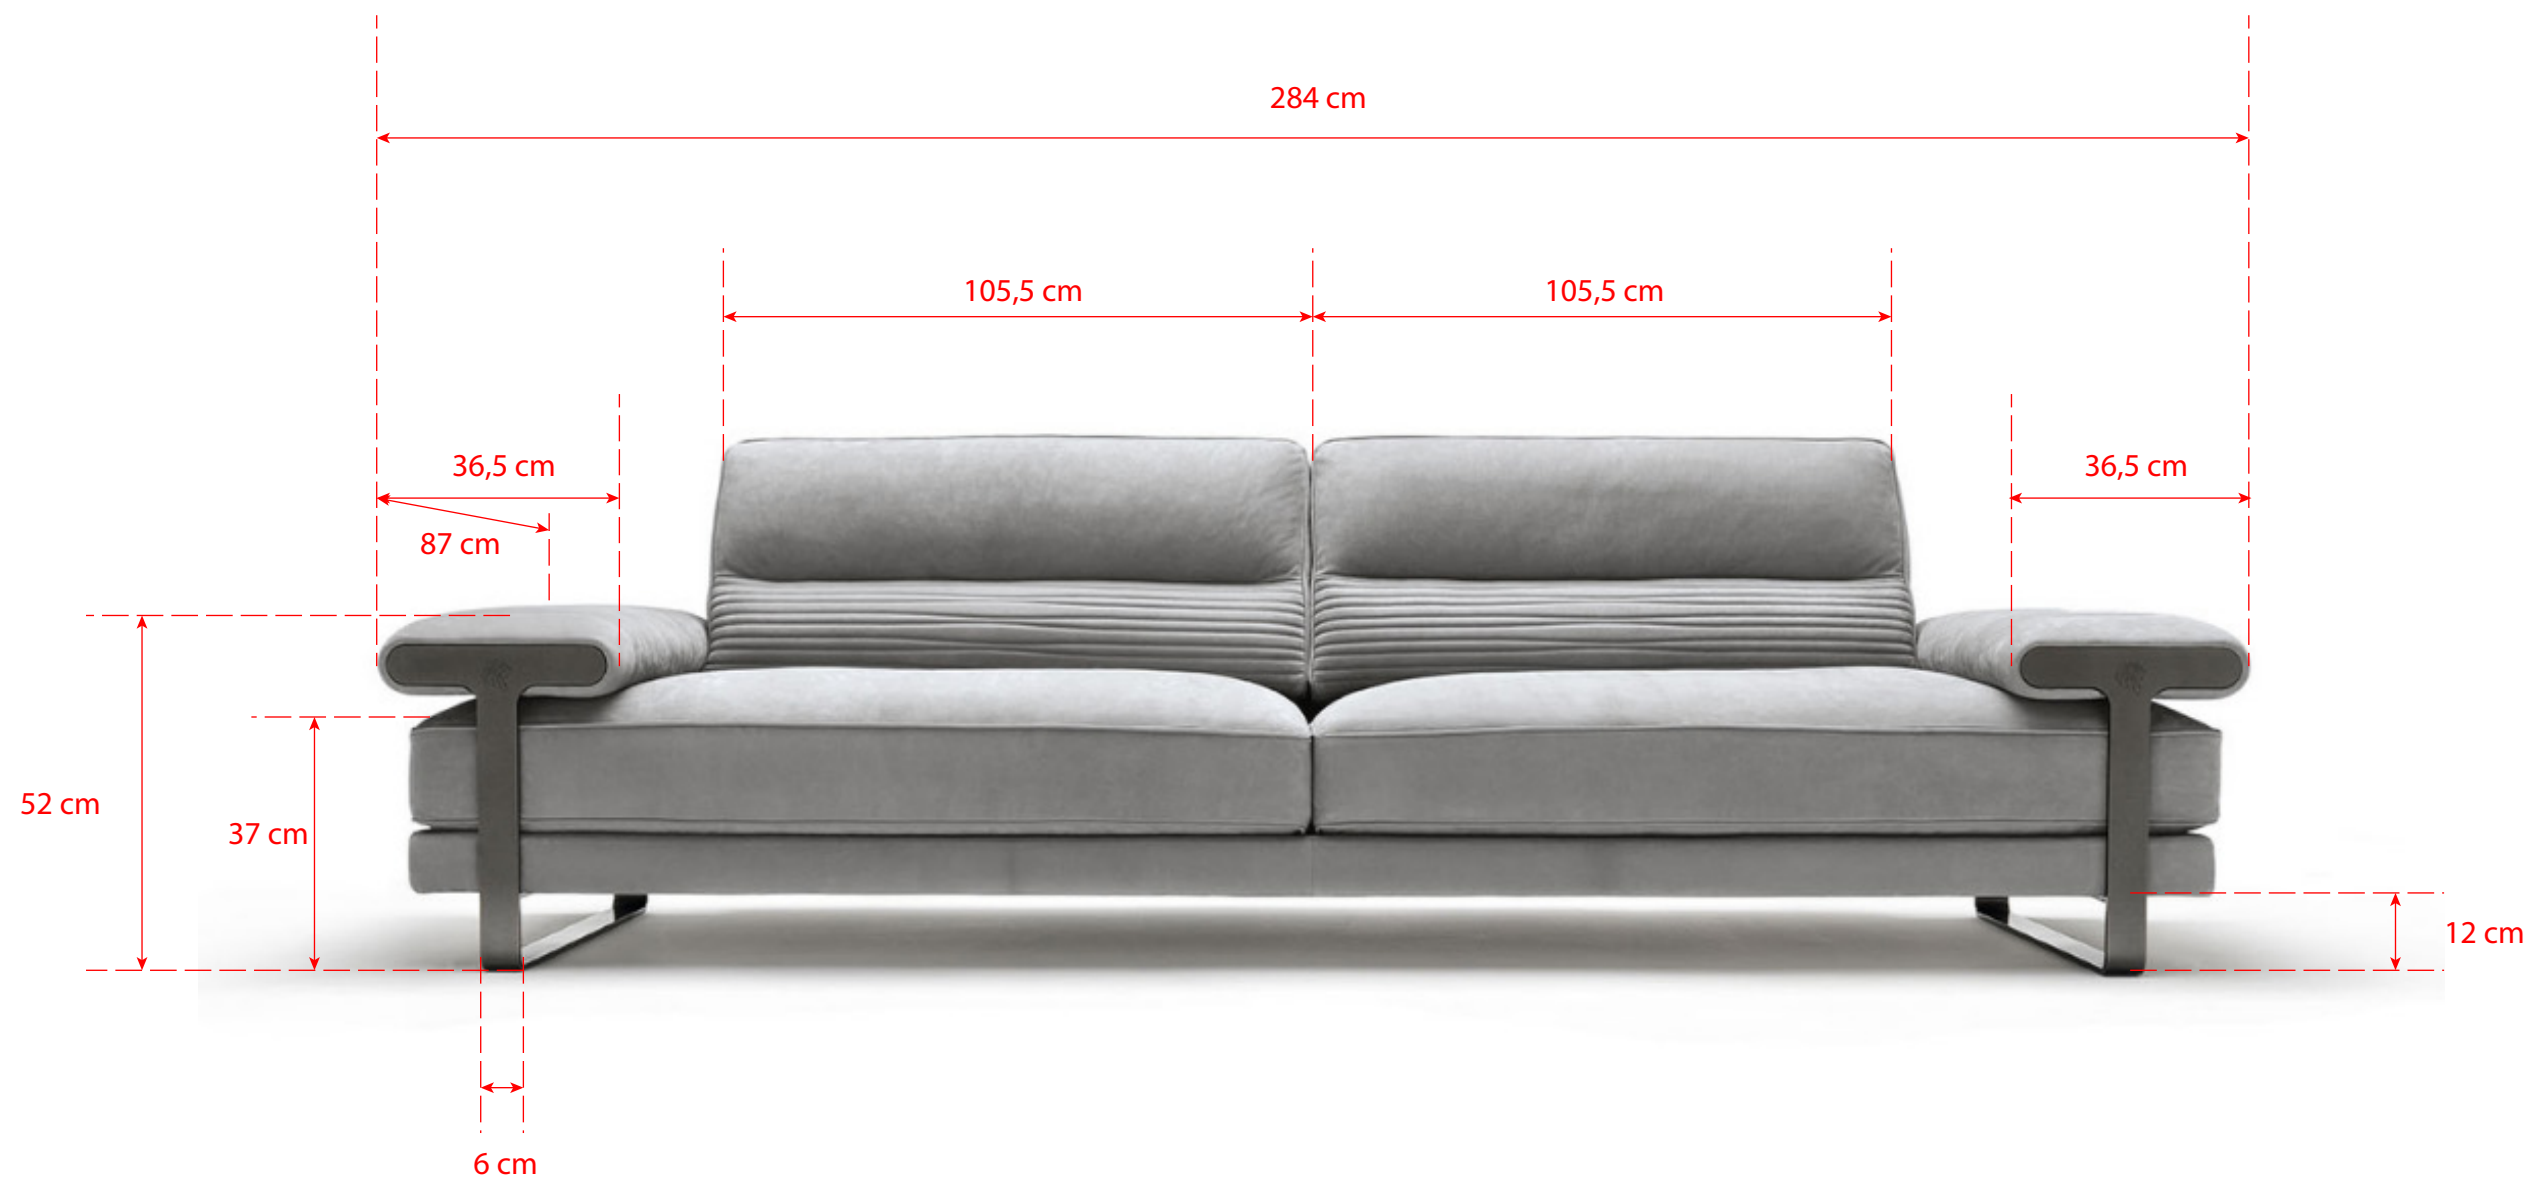

# DIVANO MIRAGE BRACCIOLO "T" DI 200 CM

Profondità seduta: 65 cm

Profondità totale: 101 cm

# DIVANO MIRAGE BRACCIOLO "T" DI 240 CM

Profondità seduta: 65 cm

Profondità totale: 101 cm

# DIVANO MIRAGE BRACCIOLO "T" DI 280 CM

Profondità seduta: 65 cm

Profondità totale: 101 cm