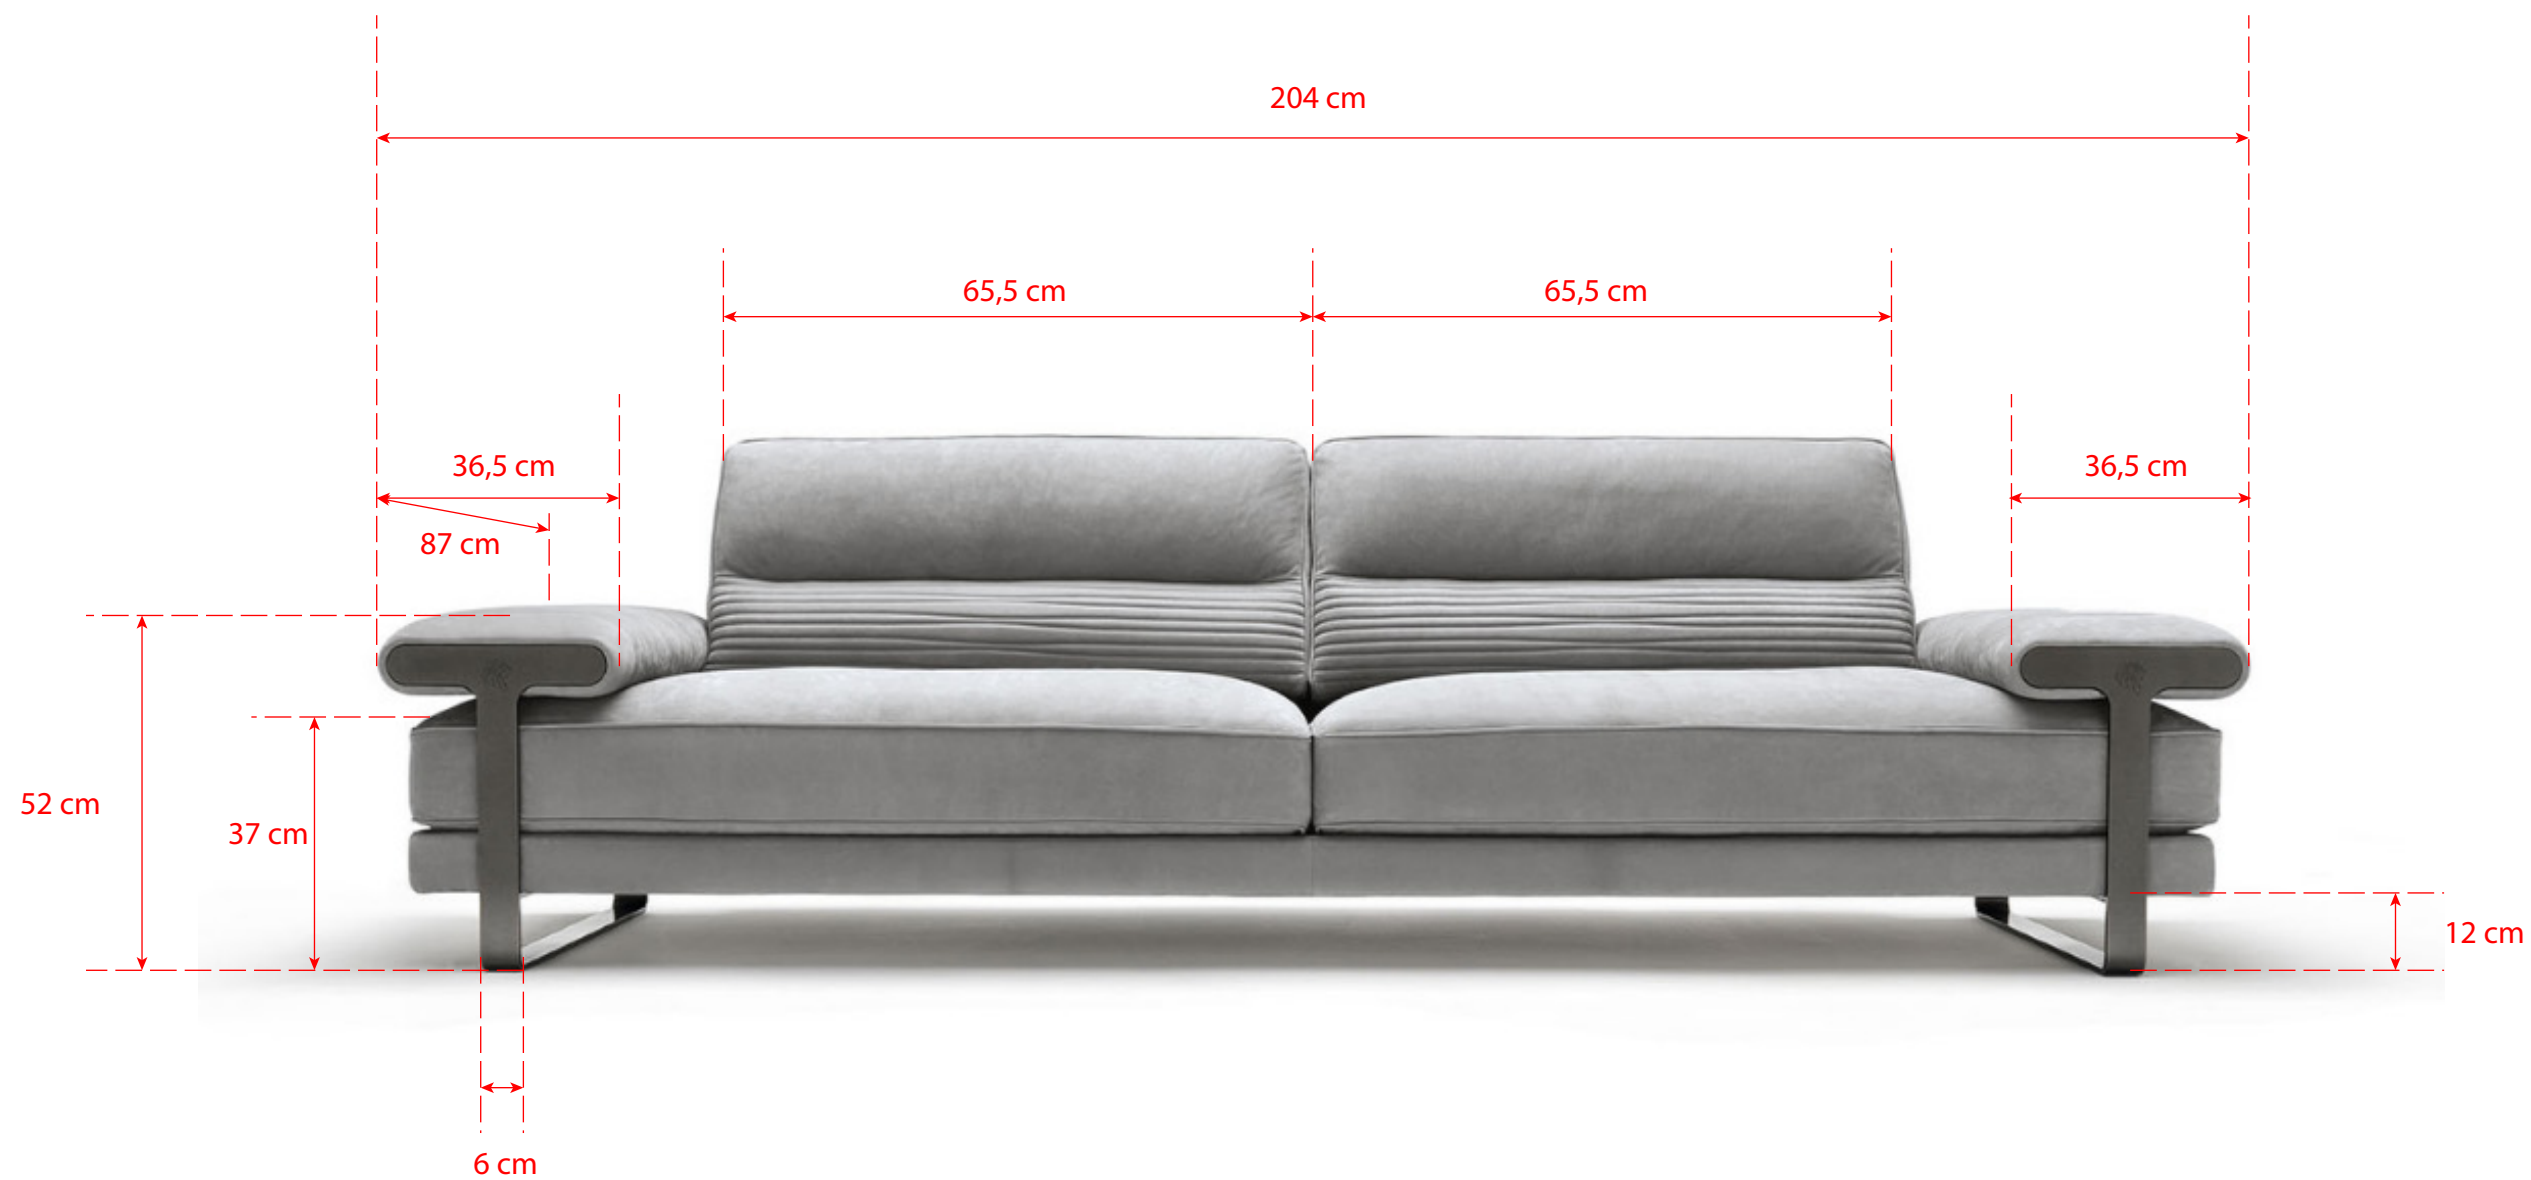

# DIVANO MIRAGE BRACCIOLO "T" DI 200 CM

Profondità seduta: 65 cm

Profondità totale: 101 cm

# DIVANO MIRAGE BRACCIOLO "T" DI 240 CM

Profondità seduta: 65 cm

Profondità totale: 101 cm

# DIVANO MIRAGE BRACCIOLO "T" DI 280 CM

Profondità seduta: 65 cm

Profondità totale: 101 cm