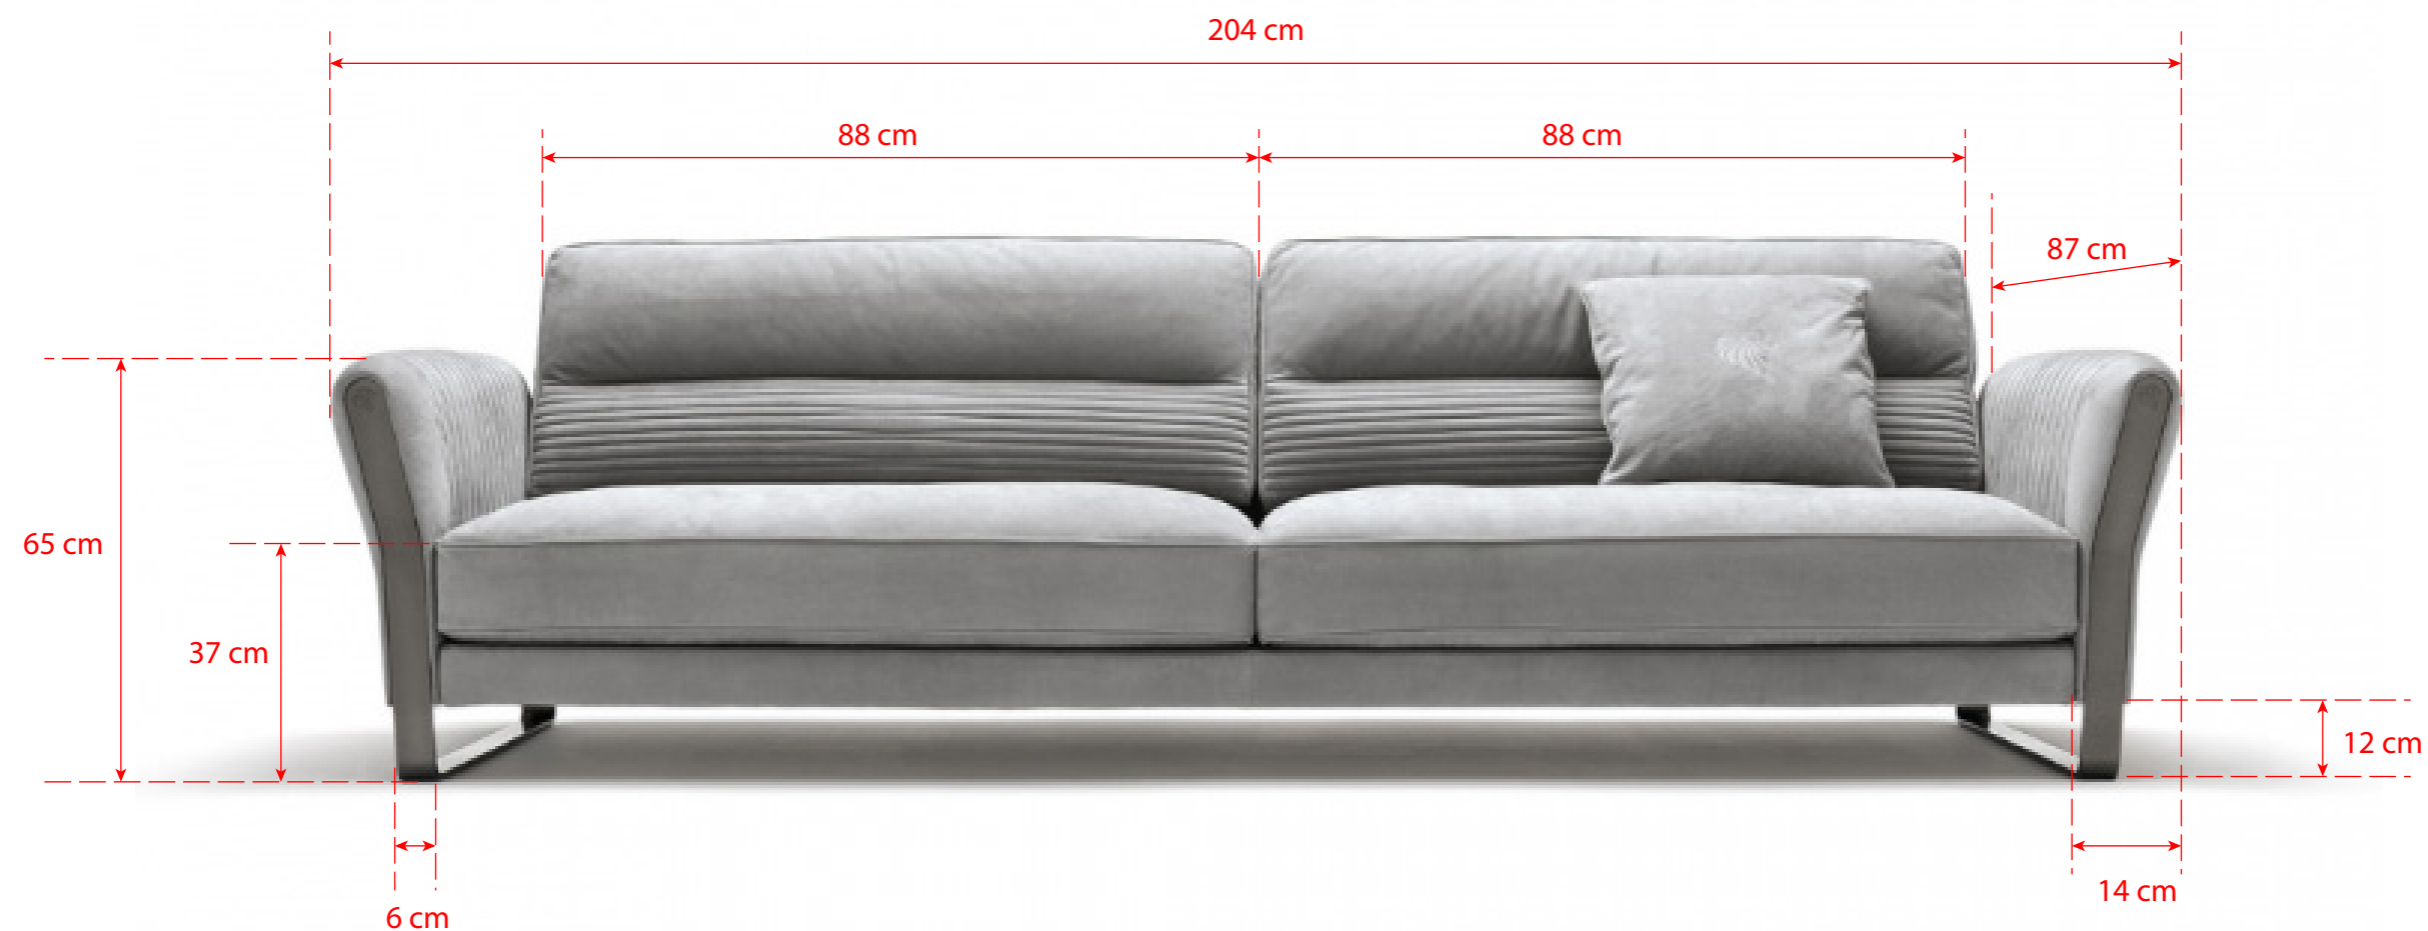

DIVANO MIRAGE BRACCIOLO "ALTO" DI 200 CM

Profondità seduta: 65 cm

Profondità totale: 101 cm

DIVANO MIRAGE BRACCIOLO "ALTO" DI 240 CM

Profondità seduta: 65 cm

Profondità totale: 101 cm

DIVANO MIRAGE BRACCIOLO "ALTO" DI 280 CM

Profondità seduta: 65 cm

Profondità totale: 101 cm