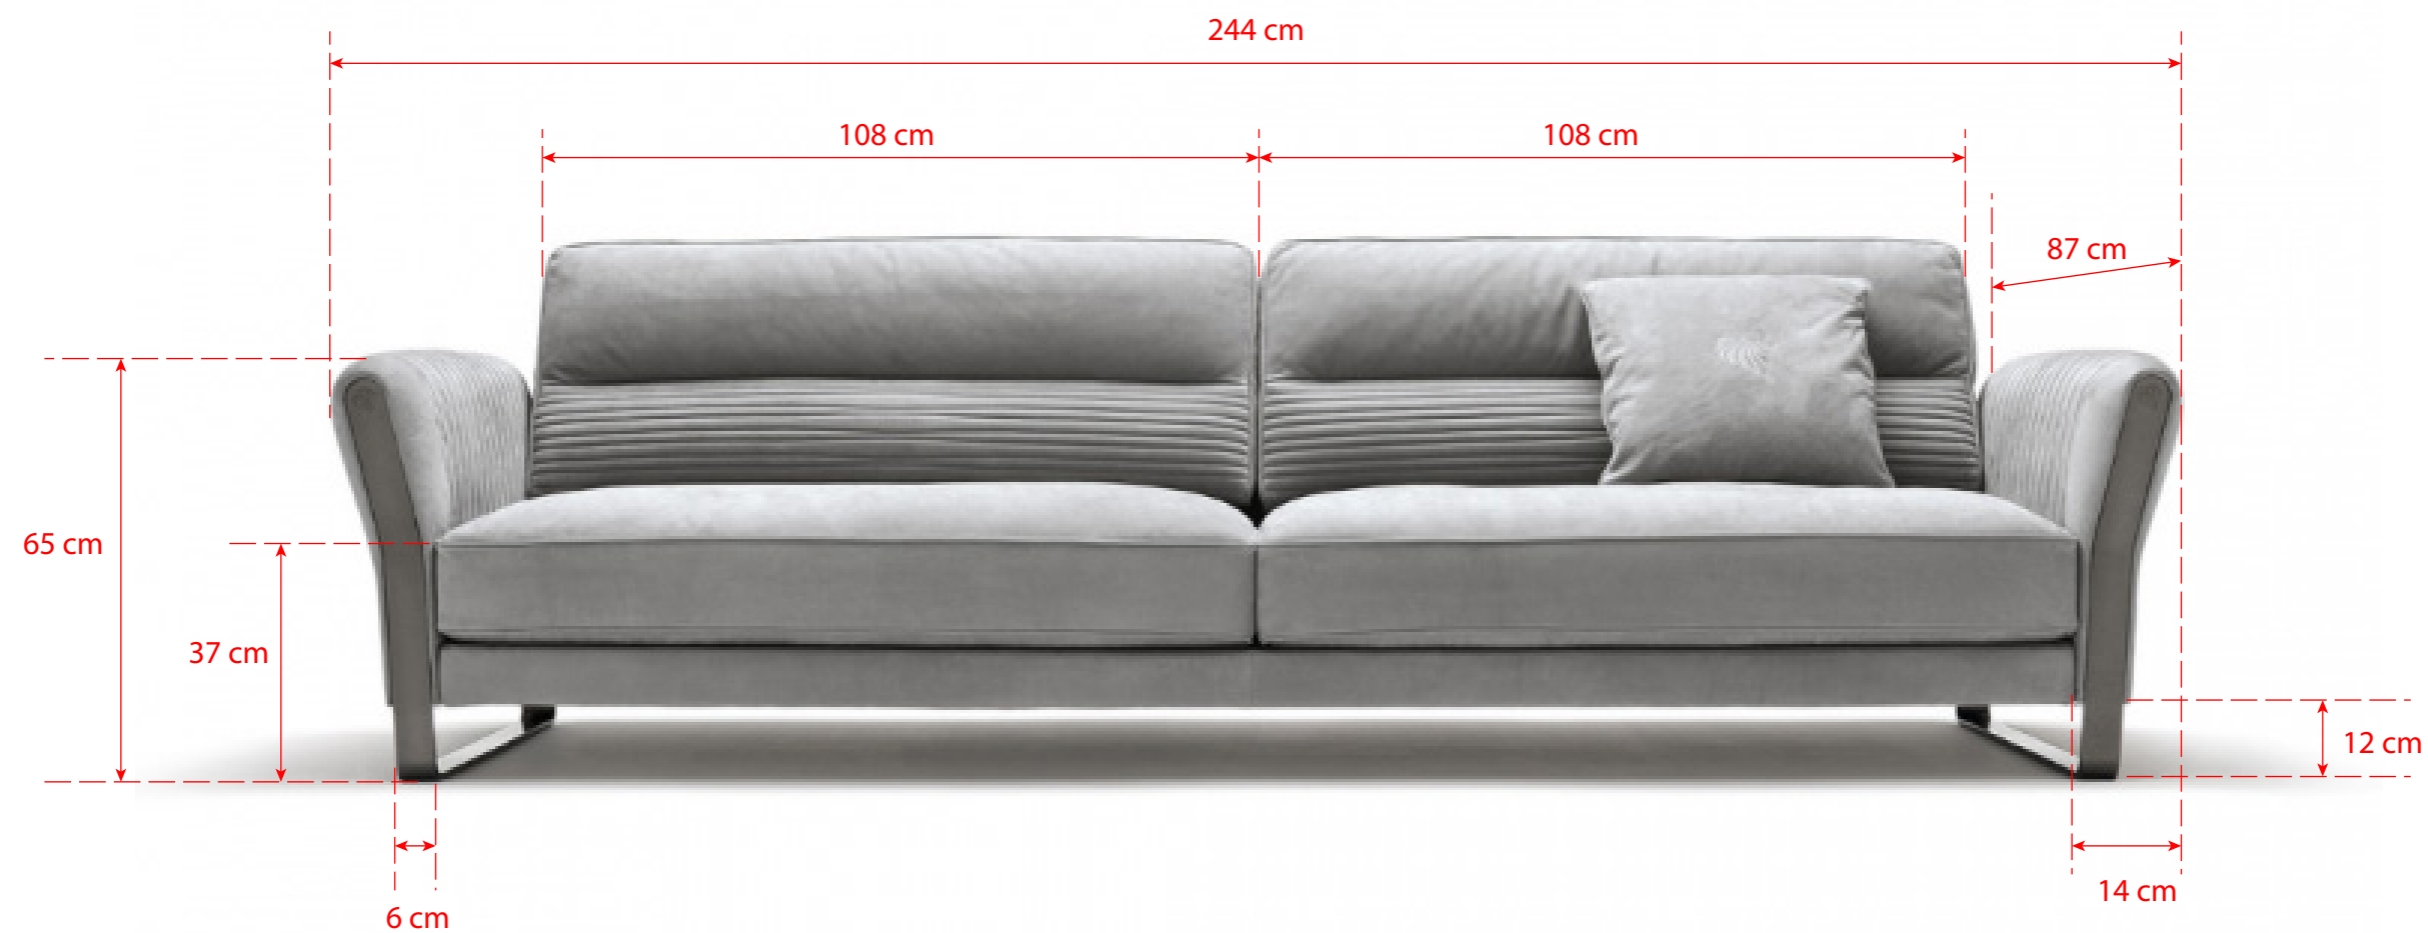

DIVANO MIRAGE BRACCIOLO "ALTO" DI 200 CM

Profondità seduta: 65 cm

Profondità totale: 101 cm

DIVANO MIRAGE BRACCIOLO "ALTO" DI 240 CM

Profondità seduta: 65 cm

Profondità totale: 101 cm

DIVANO MIRAGE BRACCIOLO "ALTO" DI 280 CM

Profondità seduta: 65 cm

Profondità totale: 101 cm