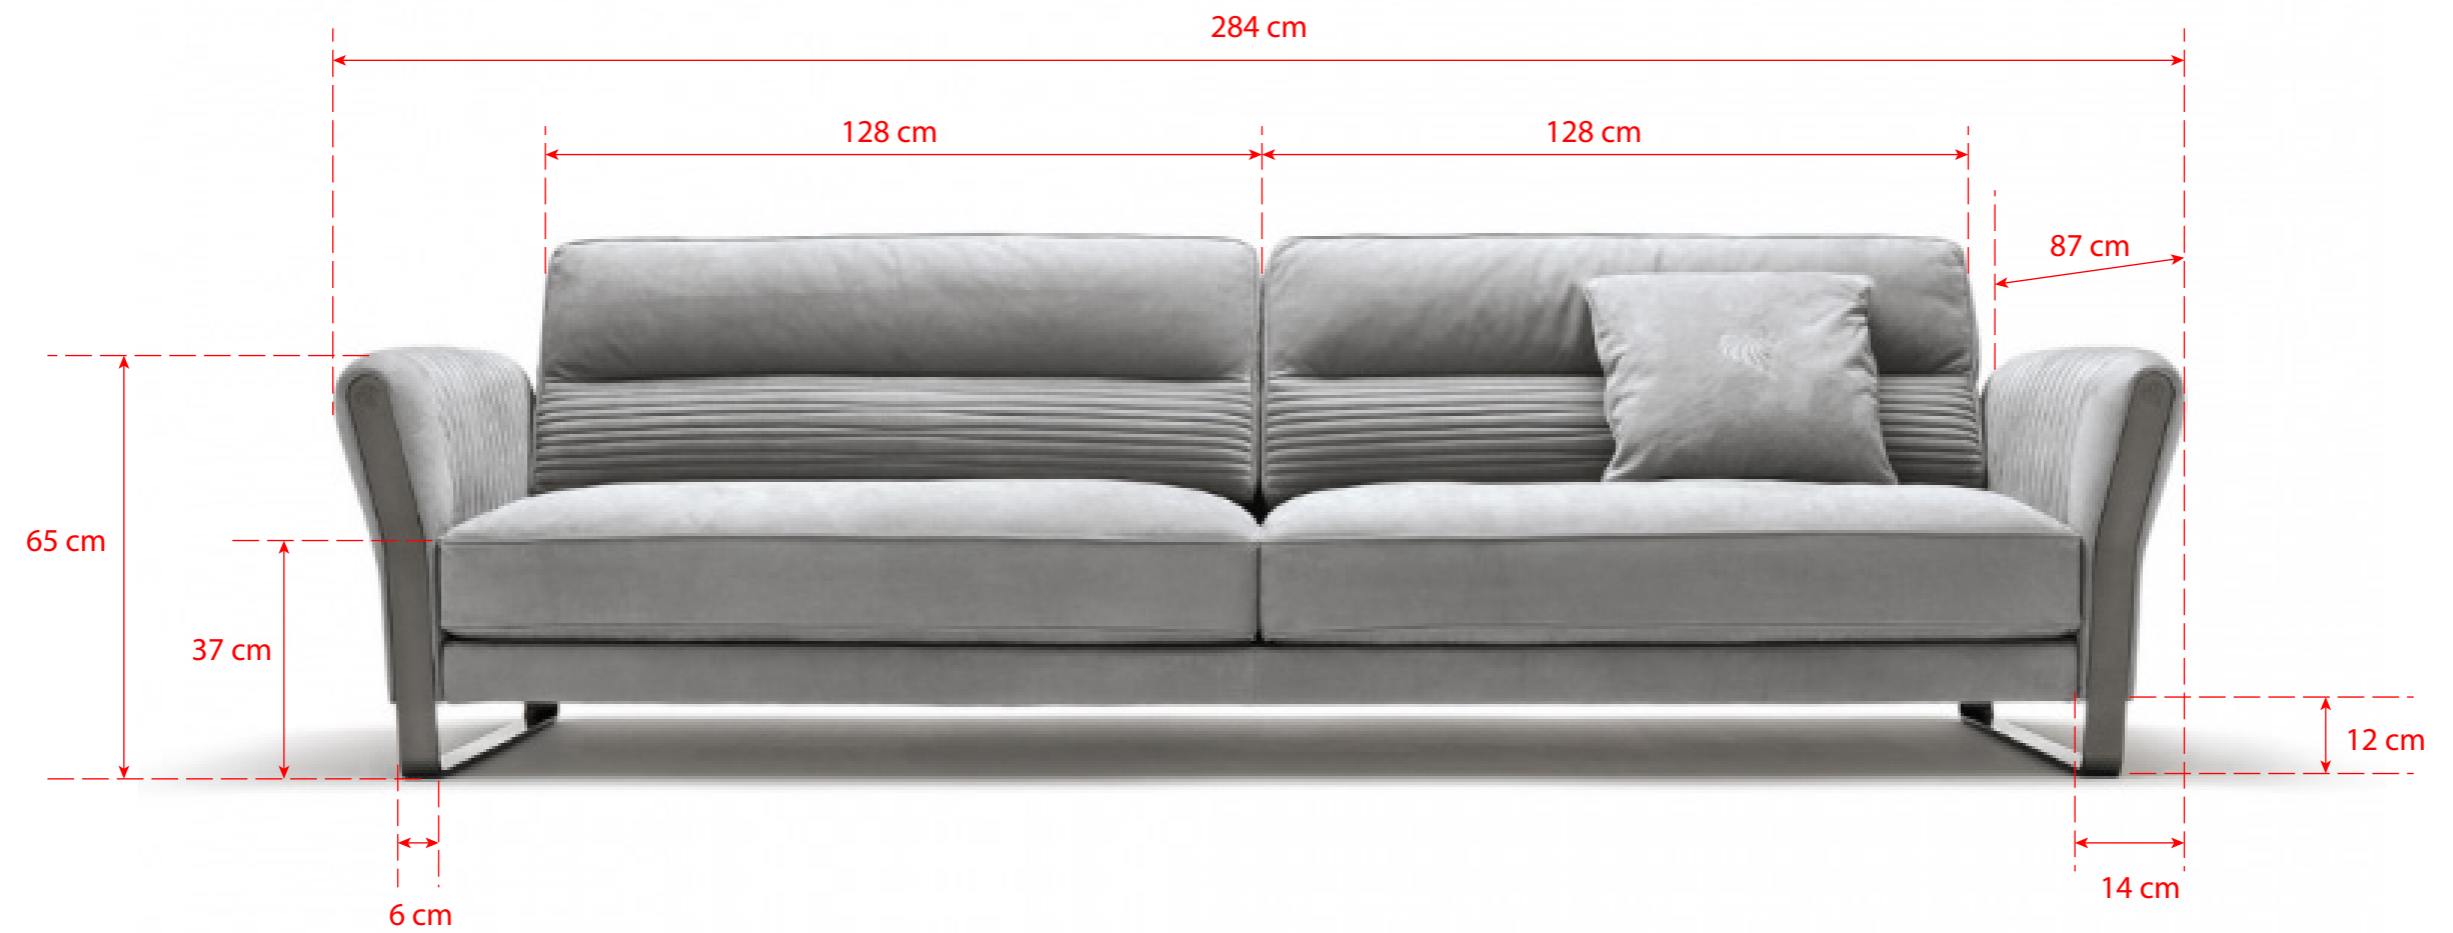

DIVANO MIRAGE BRACCIOLO "ALTO" DI 200 CM

Profondità seduta: 65 cm

Profondità totale: 101 cm

DIVANO MIRAGE BRACCIOLO "ALTO" DI 240 CM

Profondità seduta: 65 cm

Profondità totale: 101 cm

DIVANO MIRAGE BRACCIOLO "ALTO" DI 280 CM

Profondità seduta: 65 cm

Profondità totale: 101 cm